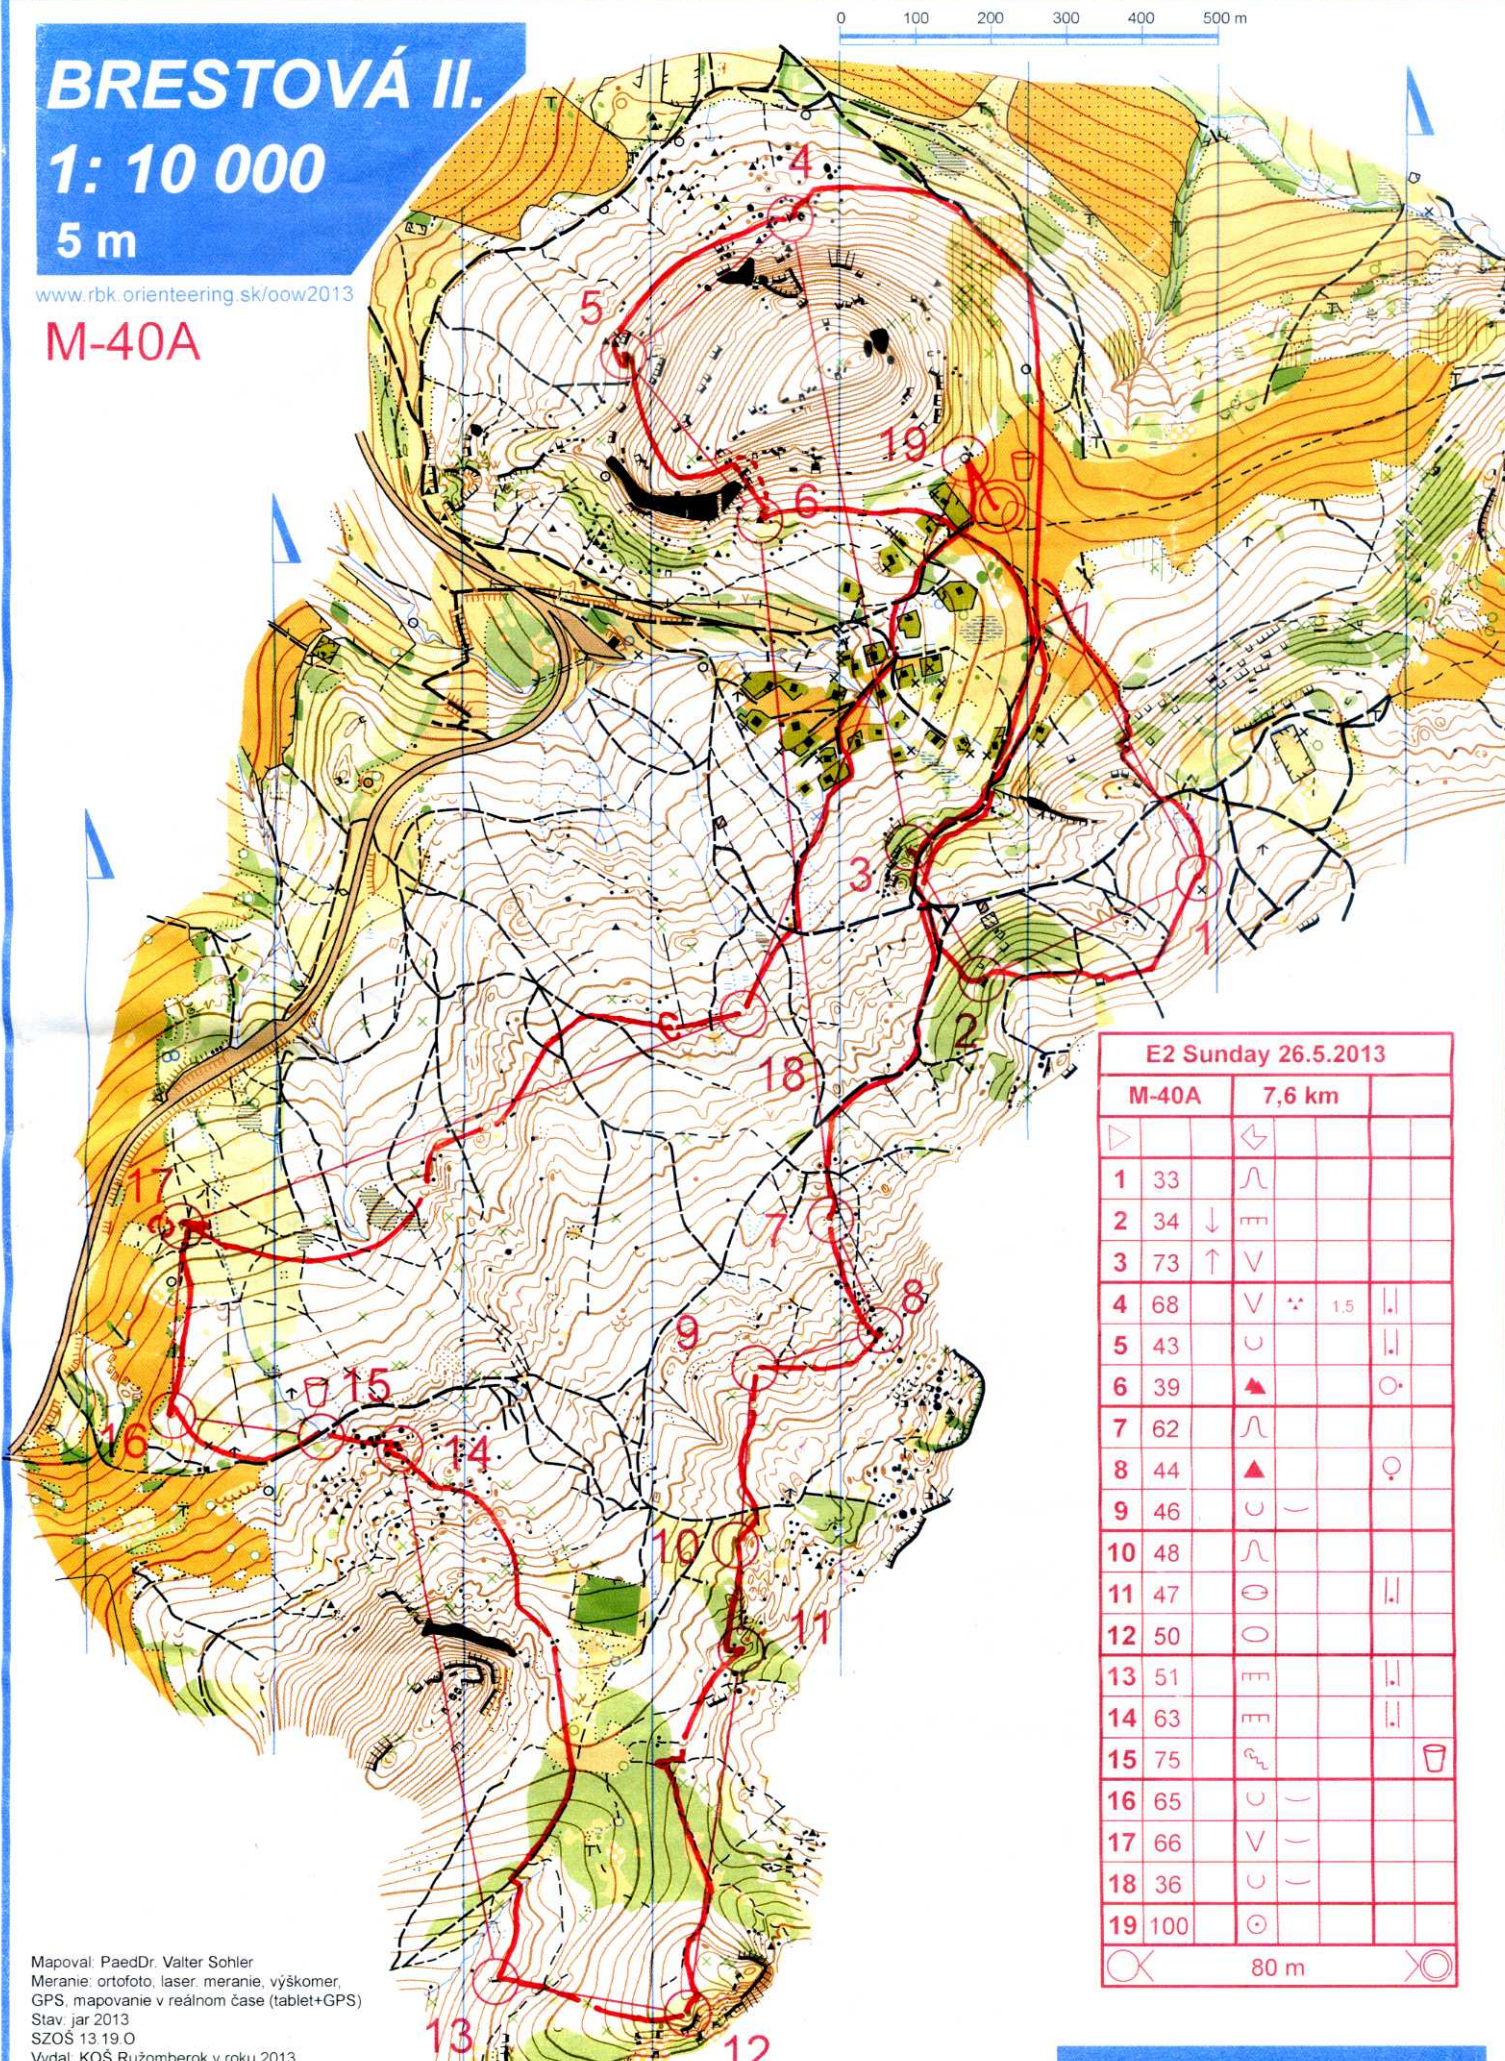

BRESTOVÁ II.

1: 10 000

5 m

www.rbk.orienteing.sk/oow2013

M-40A

0 100 200 300 400 500 m

E2 Sunday 26.5.2013

M-40A 7,6 km

▷		◁			
1	33	∩			
2	34	↓	≡		
3	73	↑	∨		
4	68	∨	•• 1.5	||	
5	43	∪		||	
6	39	▲		○	
7	62	∩			
8	44	▲		♀	
9	46	∪	∪		
10	48	∩			
11	47	⊖		||	
12	50	○			
13	51	≡		||	
14	63	≡		||	
15	75	∩			♻
16	65	∪	∪		
17	66	∨	∪		
18	36	∪	∪		
19	100	⊙			

80 m

Mapoval: PaedDr. Valter Sohler
Meranie: ortofoto, laser, meranie, výškomer,
GPS, mapovanie v reálnom čase (tablet+GPS)
Stav. jar 2013
SZOŠ 13 19 0
Vydal: KOŠ Ružomberok v roku 2013
www.rbk.orienteing.sk

Vydanie mapy podporil SZOŠ

E2 26. 5. 2013

www.mapsfororienteing.com