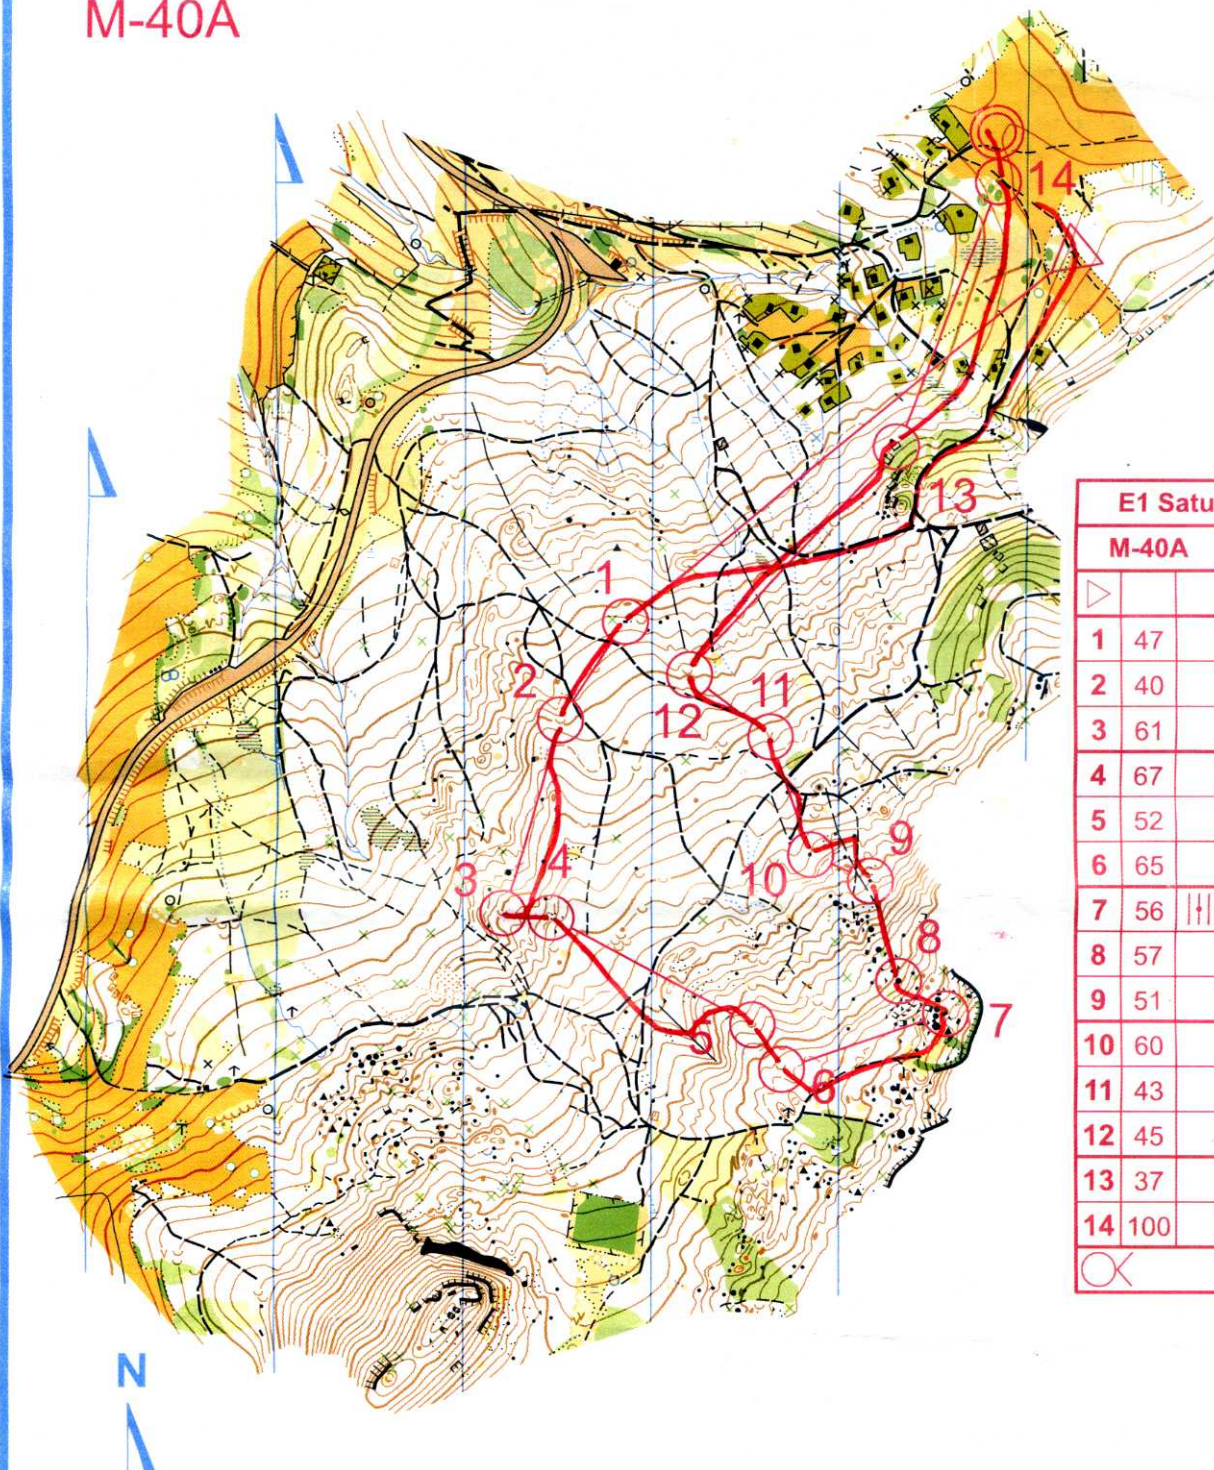

BRESTOVÁ I.

1: 10 000

5 m

www.rbk.orienteering.sk/ooow2013

0 100 200 300 400 500 m

M-40A

E1 Saturday 25.5.2013				
M-40A		3,3 km		
▷		◁		
1	47	≡		||
2	40	∪	∪	
3	61	∪	∪	
4	67	∪		
5	52	∪	∪	
6	65	∪	∪	
7	56	||	≡	||
8	57	▲		○
9	51	▲		
10	60	▲		
11	43	∨		||
12	45	∪	∪	
13	37	≡		||
14	100	◁		
○		70 m		○

Mapoval: PaedDr. Valter Sohler
Meranie: ortofoto, laser, meranie, výškomer,
GPS, mapovanie v reálnom čase (tablet+GPS)
Stav: jar 2013
SZOŠ 13.18.0
Vydal: KOŠ Ružomberok v roku 2013
www.rbk.orienteering.sk

Vydanie mapy podporil SZOŠ

E1 25. 5. 2013

www.mapsfororienteering.com