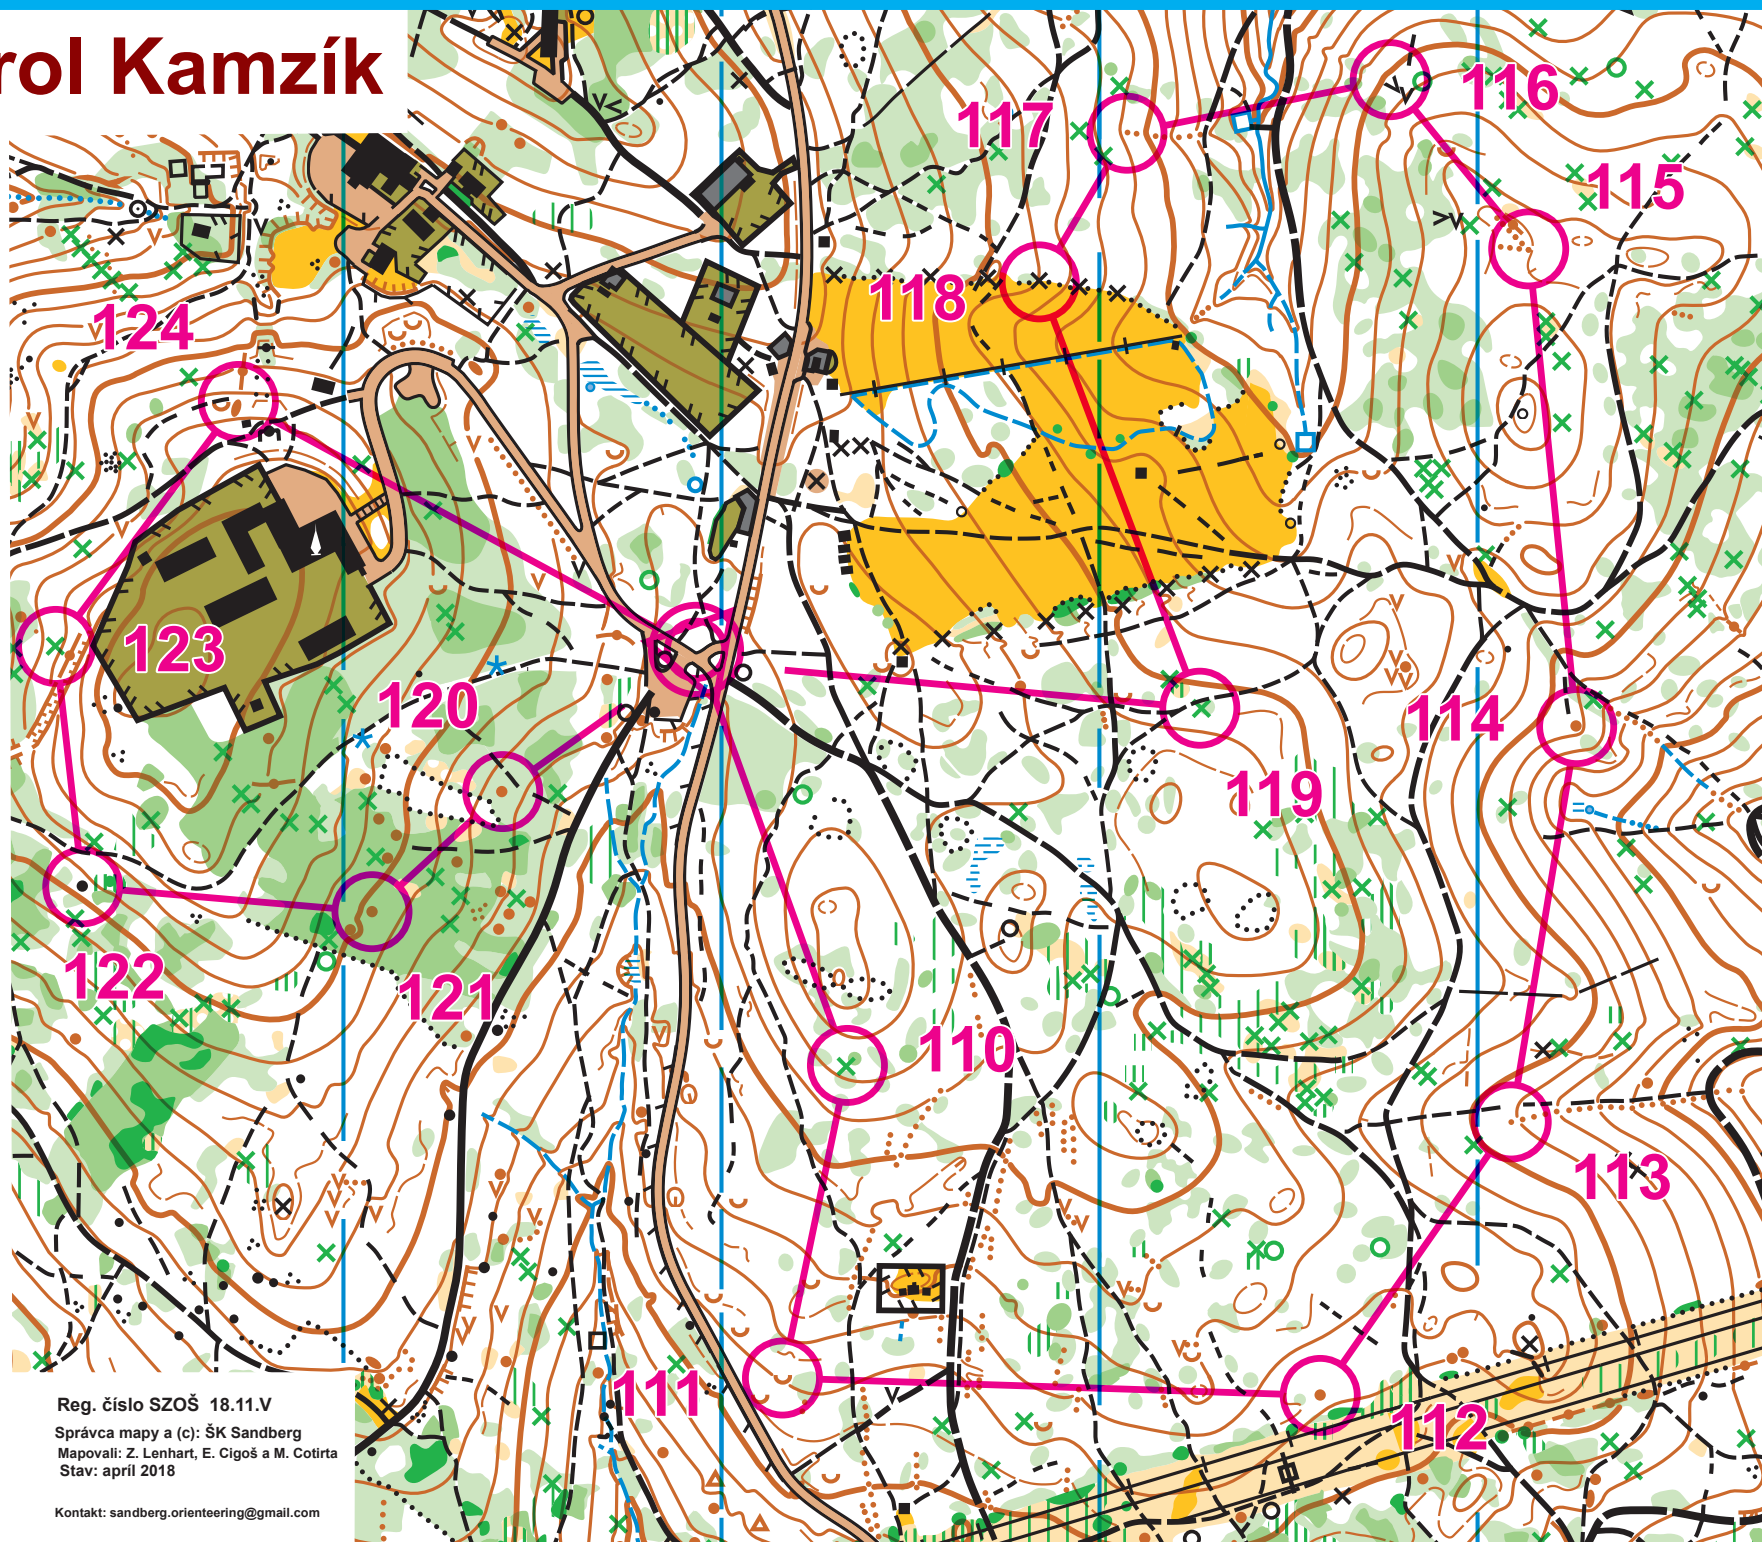

Areál kontrol Kamzík

Mierka 1:5 000 // 5m

Areál stálych kontrol Kamzík			
Dám to!	4,0 km		
▽		▨	
1 110	⊗		
2 111	⊂		
3 112	•		T
4 113	⋯		
5 114	•		
6 115	▨	<	
7 116	⋈		○
8 117	⋯		○
9 118	×		○
10 119	⊗		○
11 120	•		
12 121	•		
13 122	▲		○
14 123	⊗		○
15 124	•		○
⊗	340 m		⊗

Reg. číslo SZOŠ 18.11.V
 Správca mapy a (c): ŠK Sandberg
 Mapovali: Z. Lenhart, E. Cigoš a M. Cotirta
 Stav: apríl 2018

Kontakt: sandberg.orienteeing@gmail.com