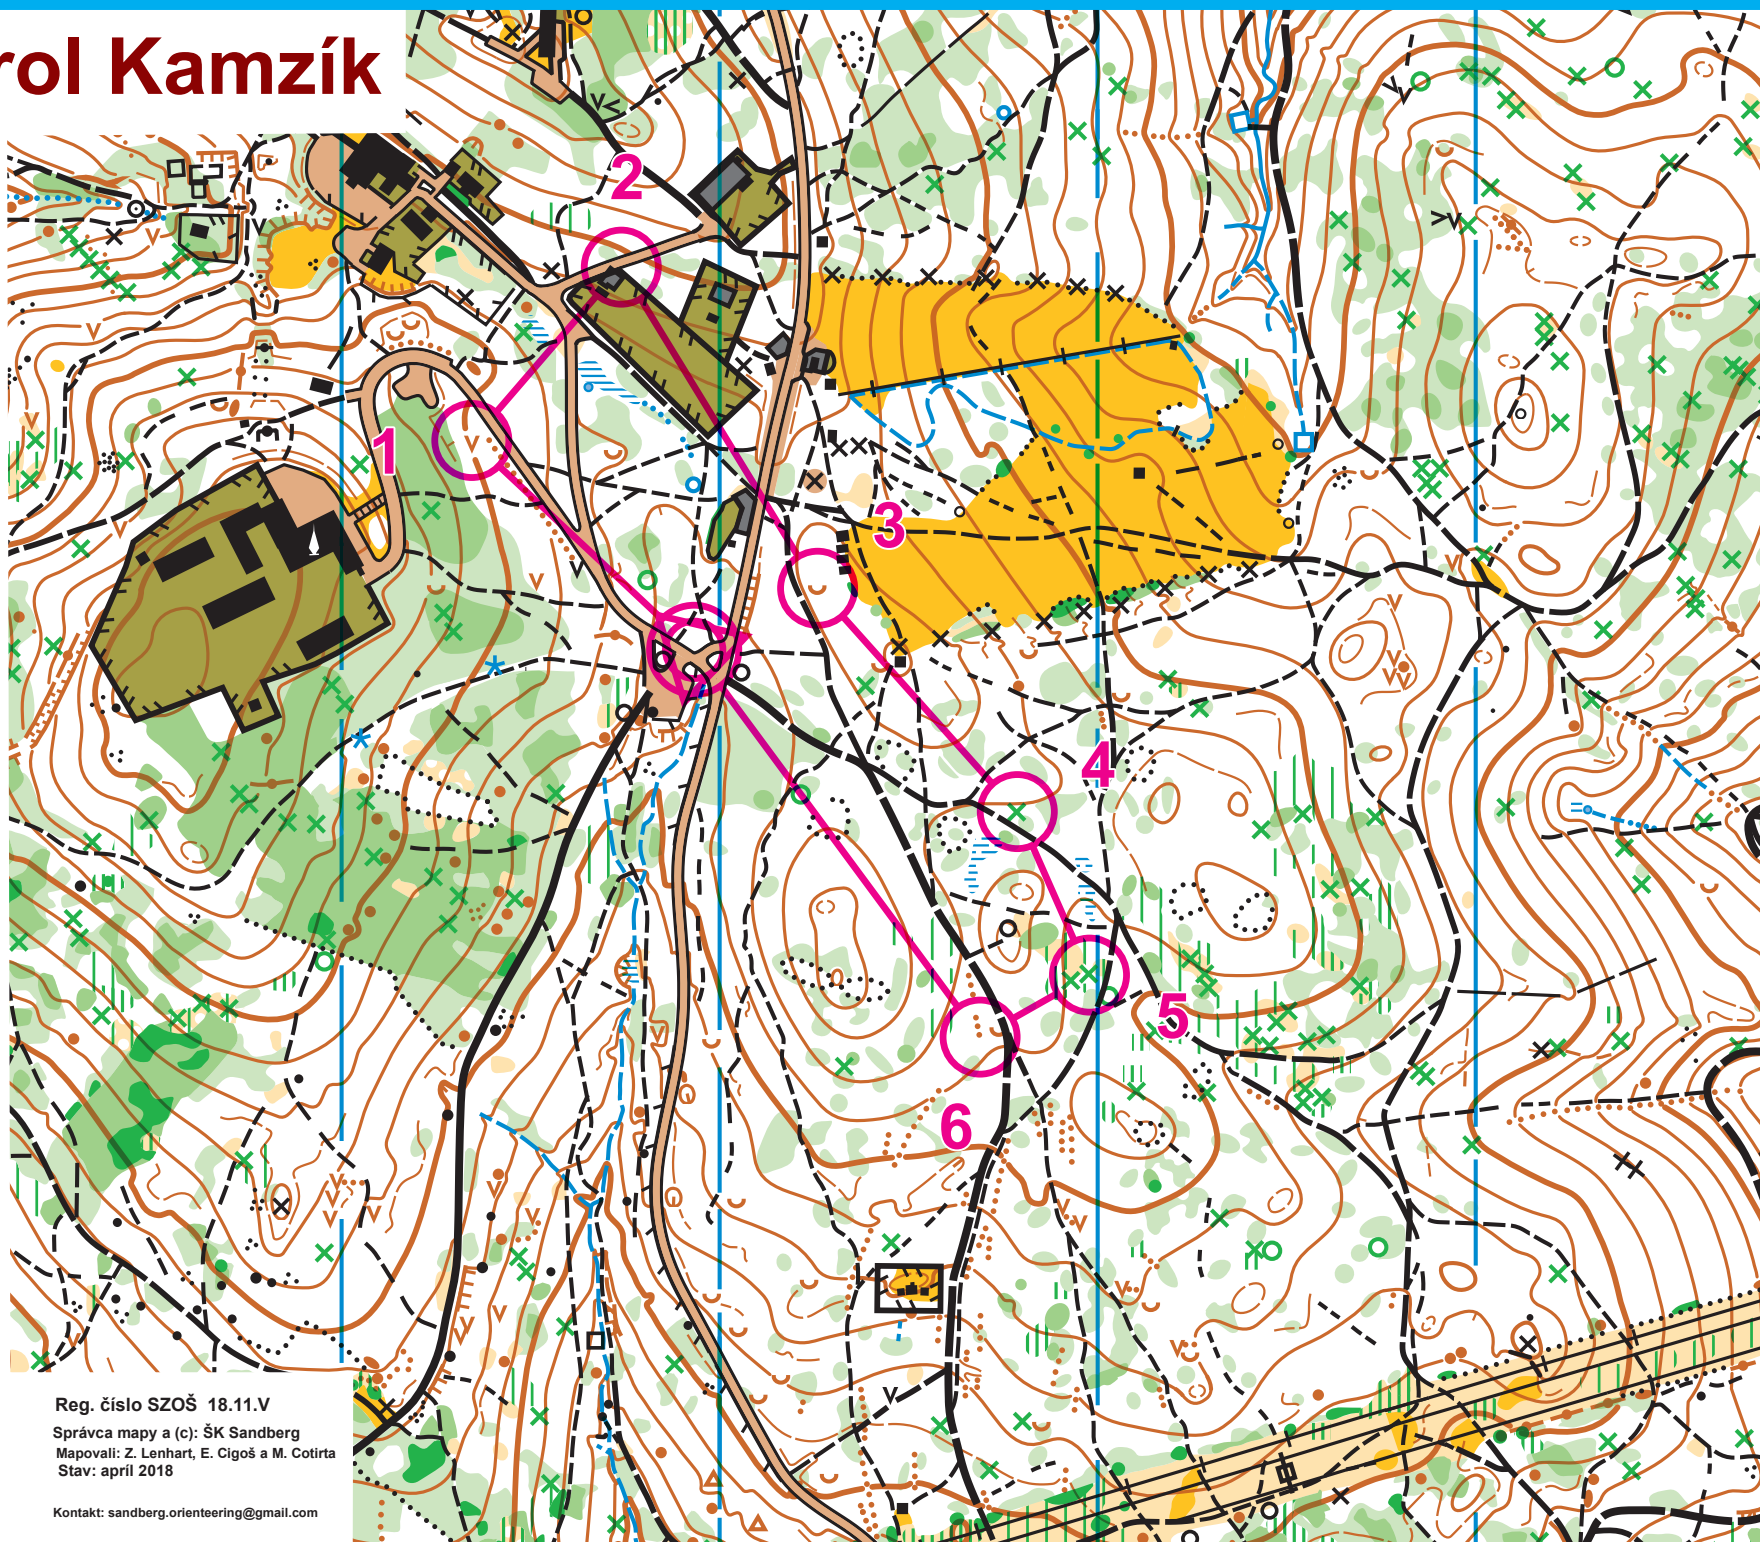

# Areál kontrol Kamzík

Mierka 1:5 000 // 5m

Areál stálych kontrol Kamzík					
Prvý pokus	1,3 km	50 m			
1	101	∇			
2	102	↗			∧
3	103	⊂			
4	104	⊗			○
5	105	↗	⊗		○
6	106	▨			∨
		320 m			

Reg. číslo SZOŠ 18.11.V

Správca mapy a (c): ŠK Sandberg

Mapovali: Z. Lenhart, E. Cigoš a M. Cotírta

Stav: apríl 2018

Kontakt: sandberg.orienteeing@gmail.com