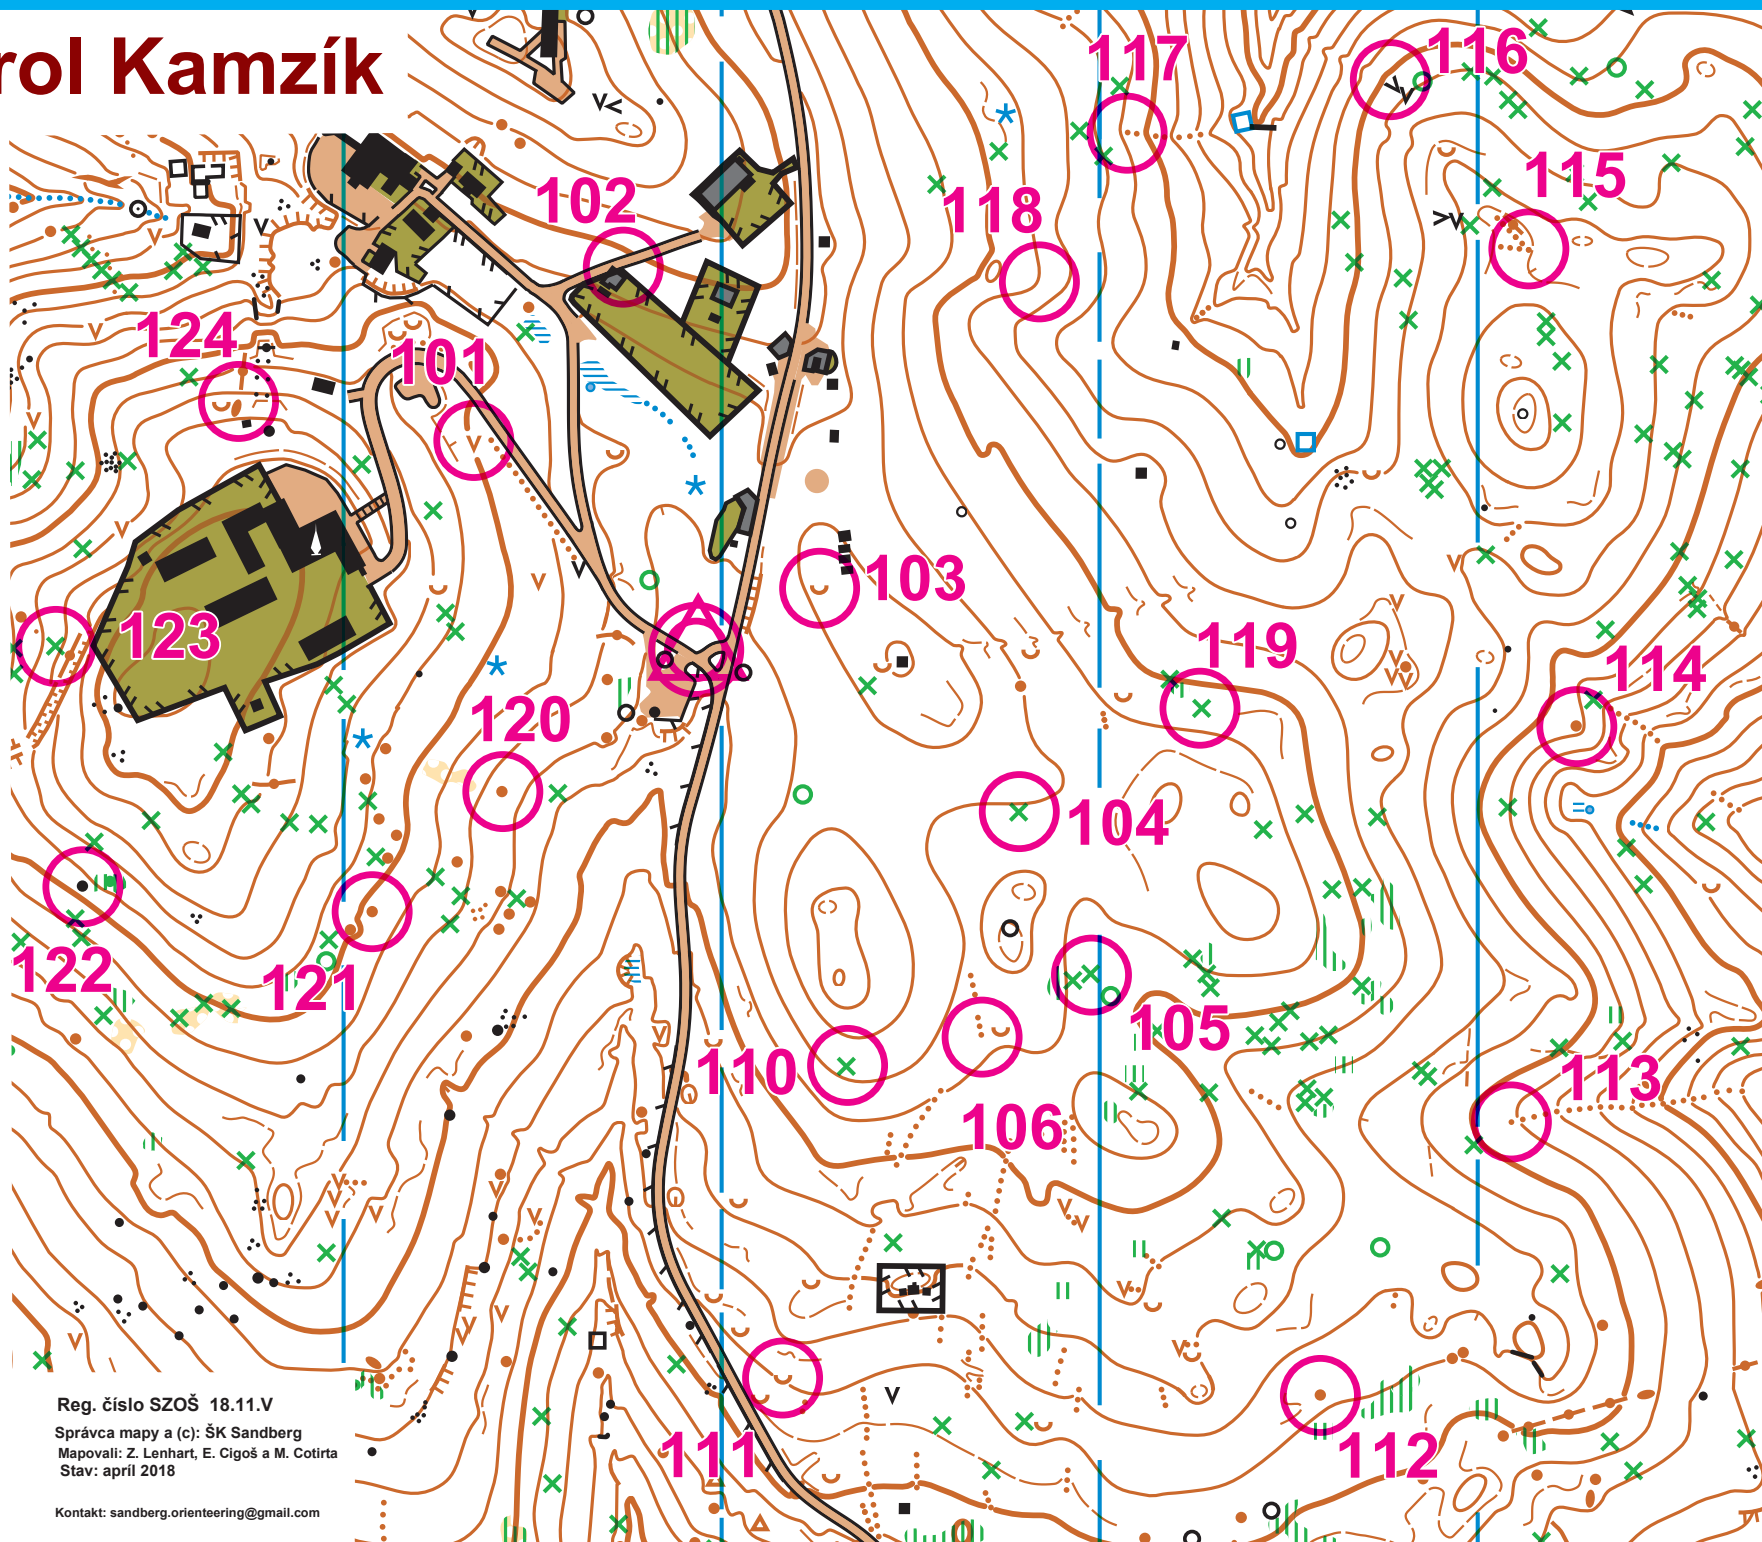

Areál kontrol Kamzík

Mierka 1:5 000 // 5m

Areál stálych kontrol Kamzík			
Všetky kontroly	21 kontrol		
1	101	∇	
2	102	↗	↖
3	103	⊂	
4	104	⊗	⊙
5	105	↗ ⊗	⊙
6	106	⊗	∇
7	110	⊗	
8	111	⊂	
9	112	•	
10	113	⋯	T
11	114	•	
12	115	⊗	<
13	116	✱	⊙
14	117	⋯	T
15	118	✕	⊙
16	119	⊗	⊙
17	120	•	
18	121	•	
19	122	▲	⊙
20	123	⊗	⊙
21	124	•	⊙

Pozor! Len vrstevnice!

Reg. číslo SZOŠ 18.11.V
 Správca mapy a (c): ŠK Sandberg
 Mapovali: Z. Lenhart, E. Cigoš a M. Cotírta
 Stav: apríl 2018

Kontakt: sandberg.orienteeing@gmail.com