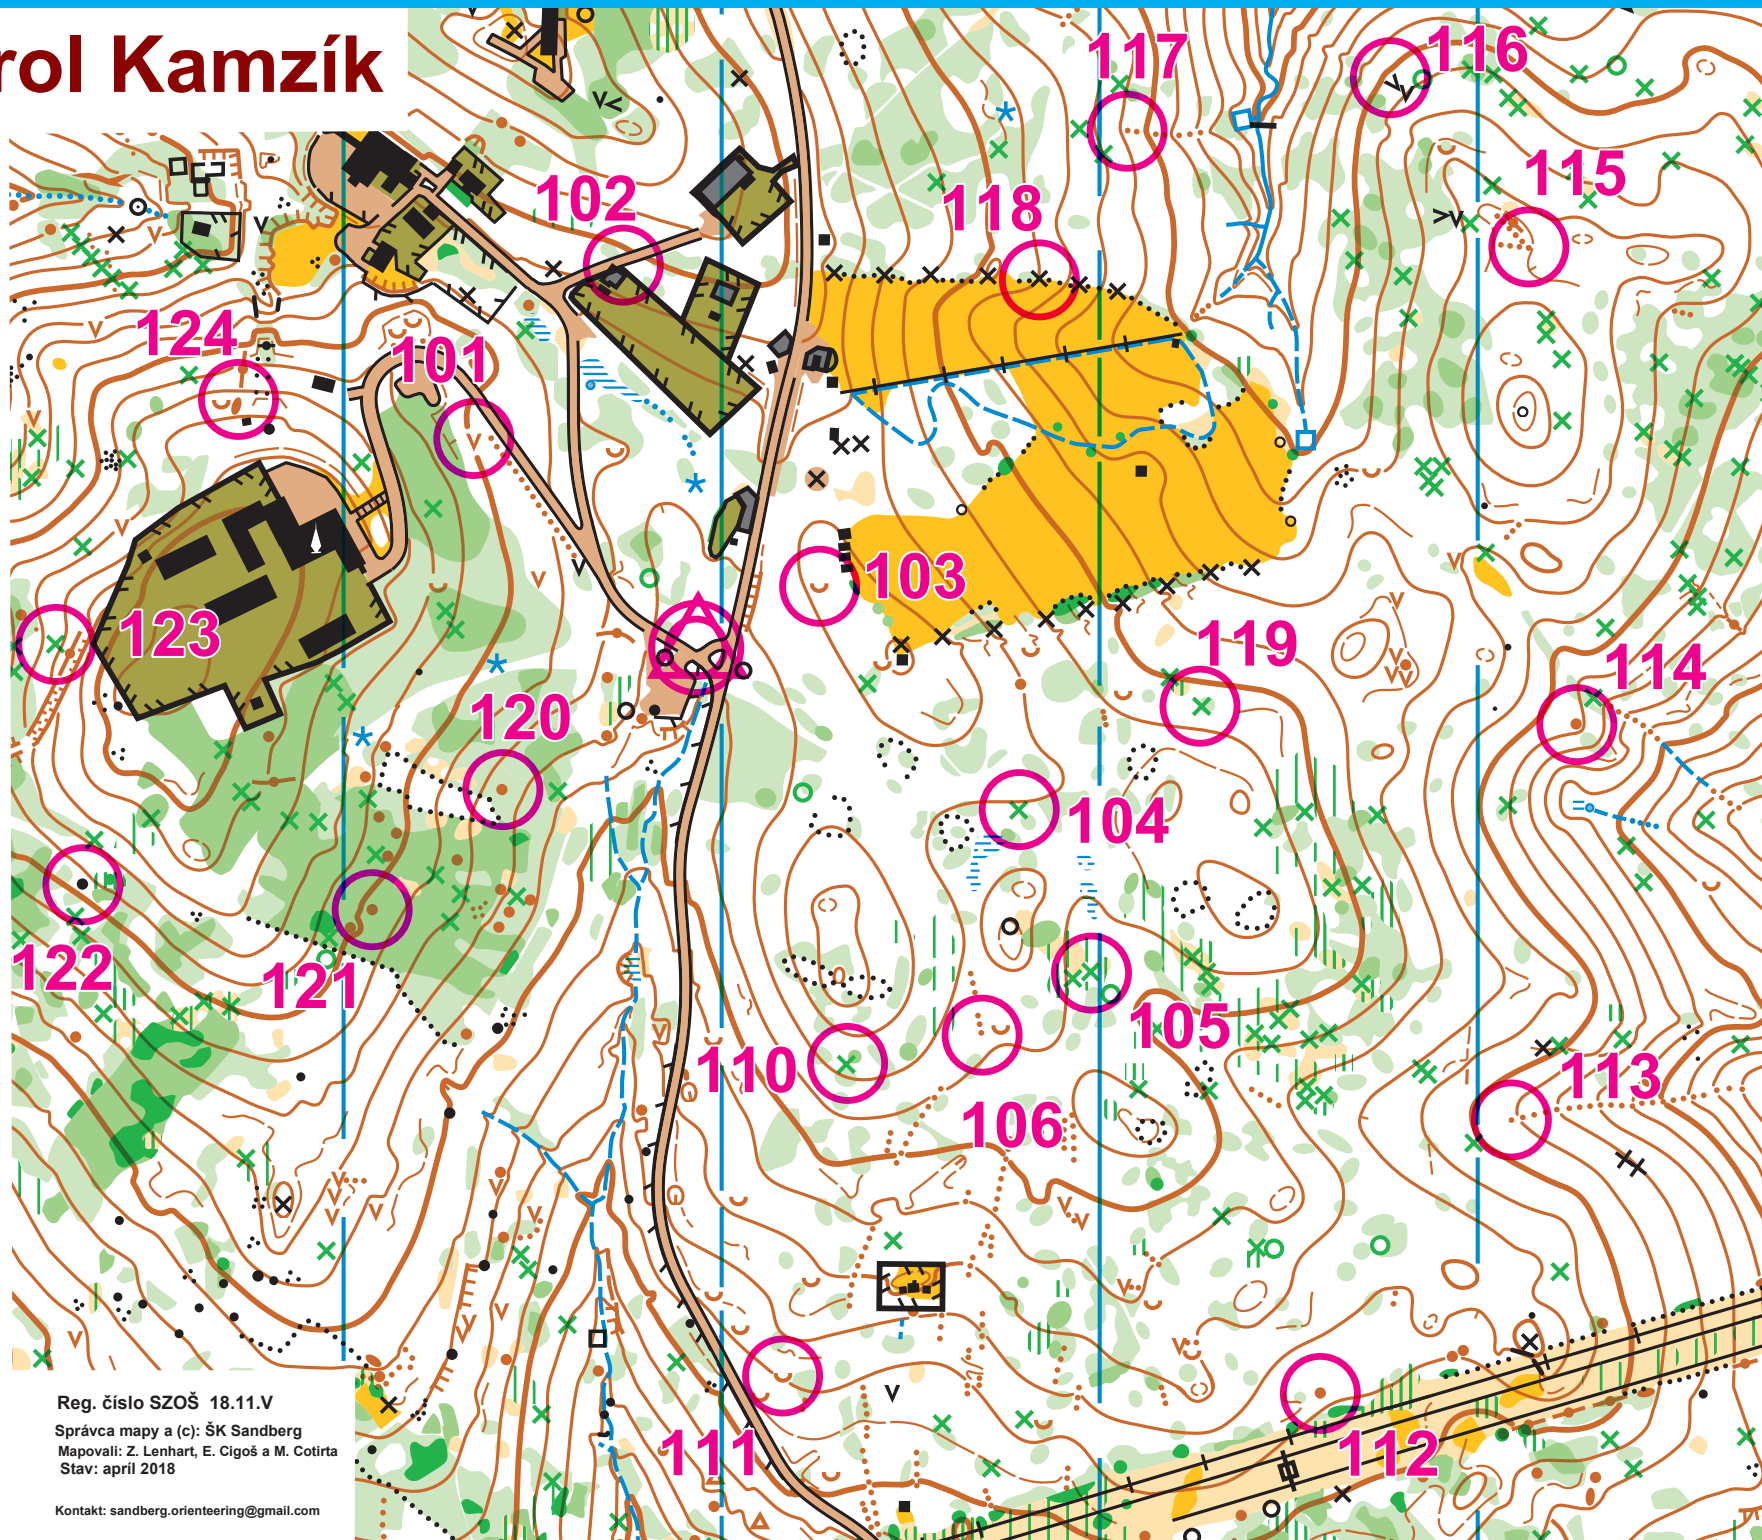

Areál kontrol Kamzík

Mierka 1:5 000 // 5m

Areál stálych kontrol Kamzík			
Všetky kontroly	21 kontrol		
1	101	∇	
2	102	↗	↖
3	103	⊂	
4	104	⊗	⊙
5	105	↗ ⊗	⊙
6	106	⊗	∇
7	110	⊗	
8	111	⊂	
9	112	•	
10	113	⋯	T
11	114	•	
12	115	⊗	<
13	116	✱	⊙
14	117	⋯	T
15	118	✕	⊙
16	119	⊗	⊙
17	120	•	
18	121	•	
19	122	▲	⊙
20	123	⊗	⊙
21	124	•	⊙

Pozor! Mapa bez chodníkov!

Reg. číslo SZOŠ 18.11.V
Správca mapy a (c): ŠK Sandberg
Mapovali: Z. Lenhart, E. Cigoš a M. Cotírta
Stav: apríl 2018

Kontakt: sandberg.orienteeing@gmail.com