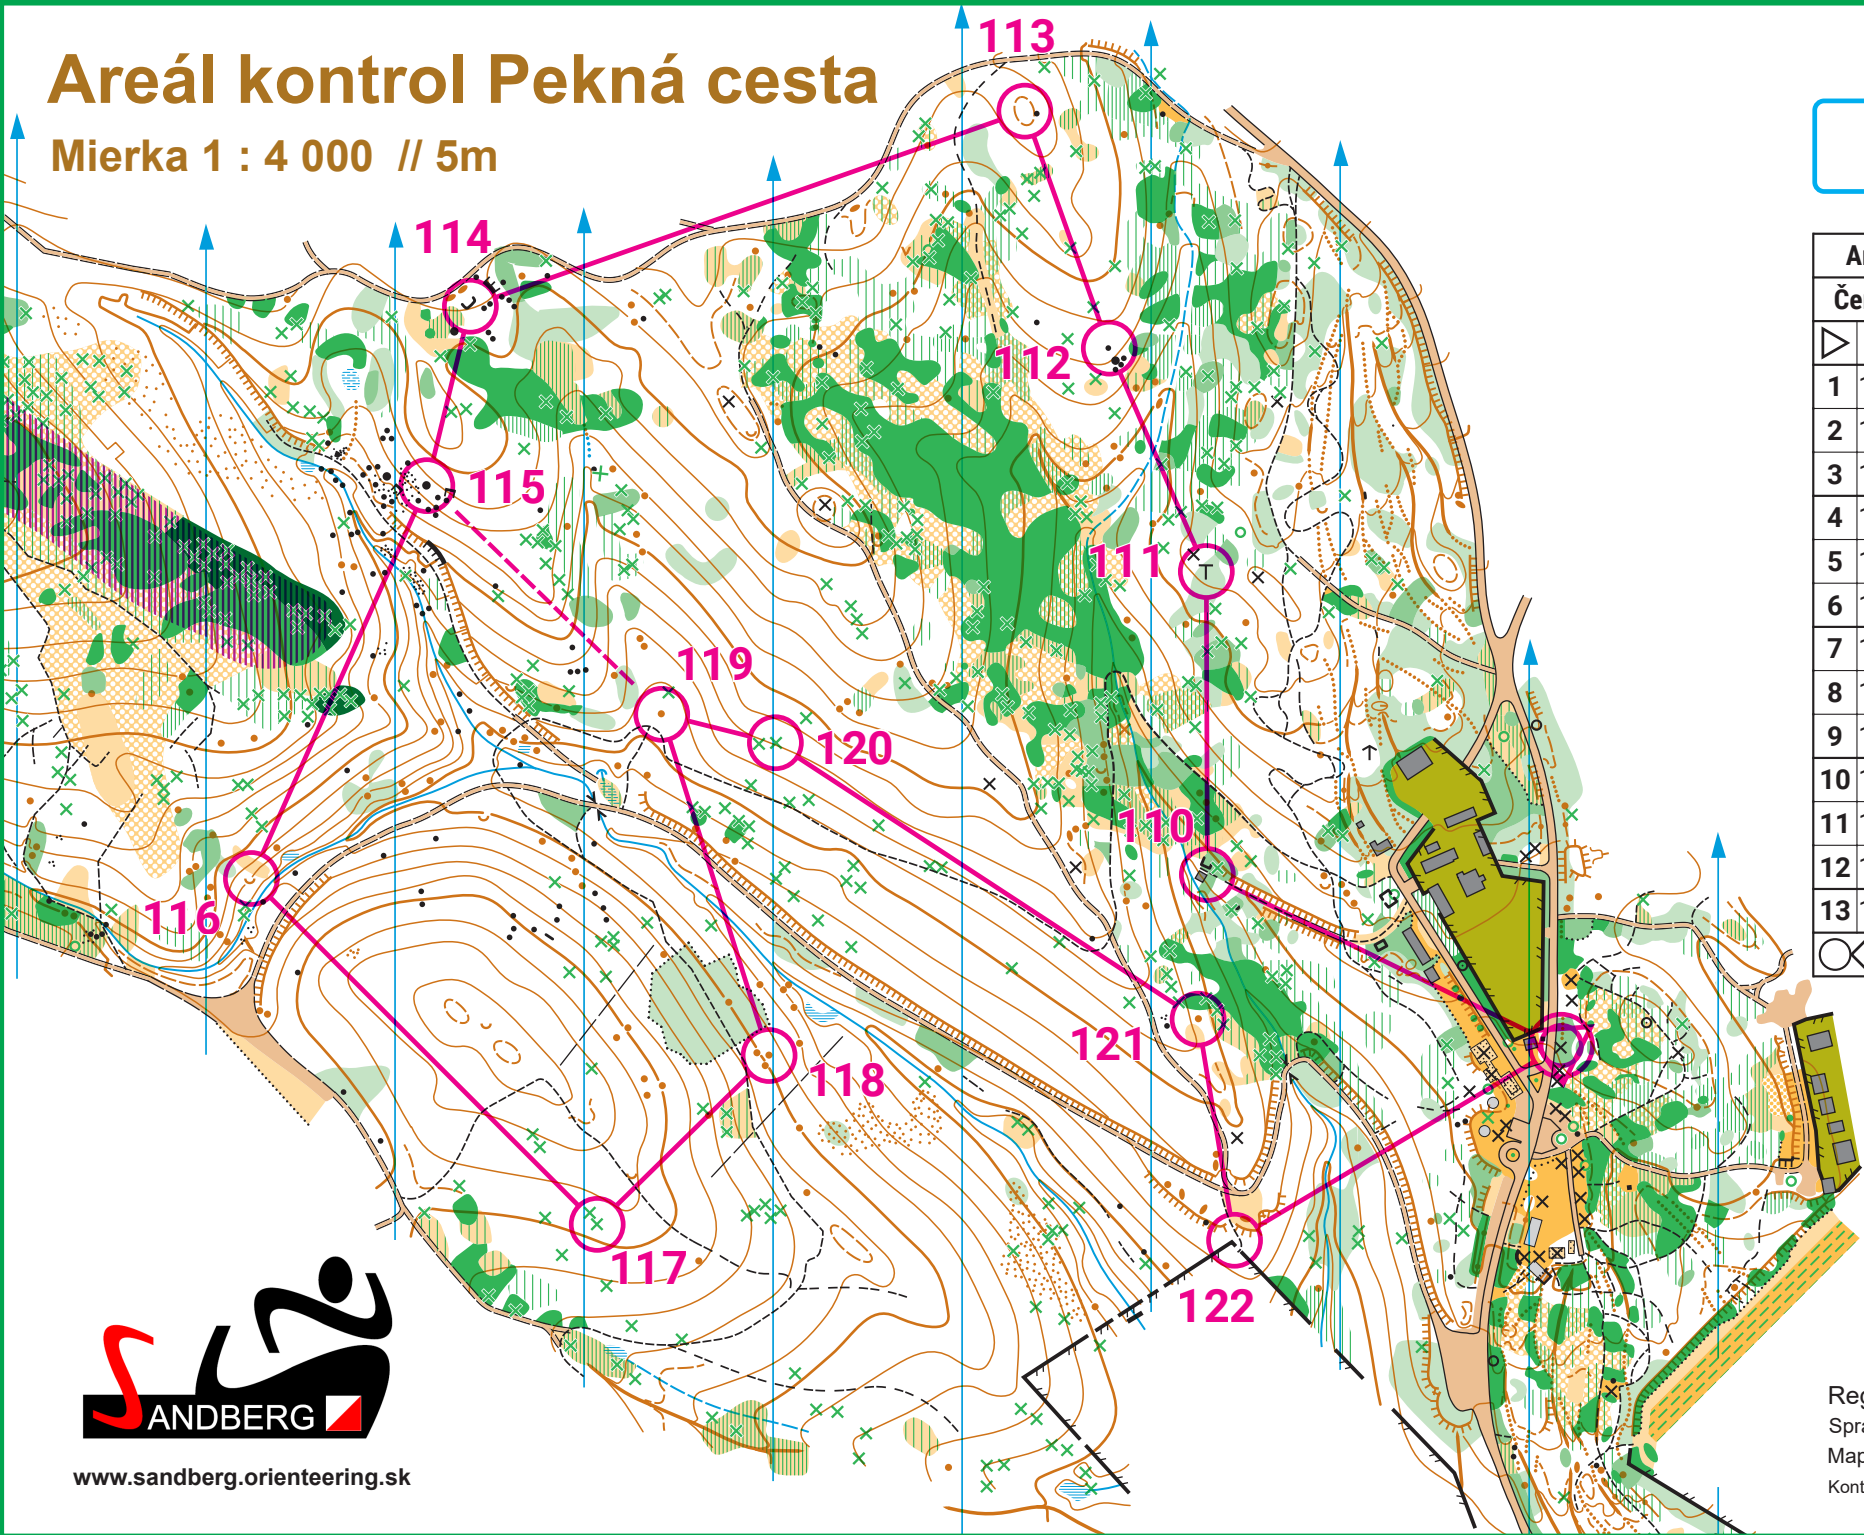

Areál kontrol Pekná cesta

Mierka 1 : 4 000 // 5m

Červená

Areal kontrol Pekna cesta				
Červená		2.5 km	150 m	
▷		/ / X		
1	110	■		▷
2	111	T		○
3	112	↖ ▲		○
4	113	○		Ď
5	114	≡		○
6	115	▲	2m	○
7	116	∪		
8	117	↘ ⊗		○
9	118	•		
10	119	•		○
11	120	→ ⊗		○
12	121	•		○
13	122	↖		∧
○		200 m		⊗

www.sandberg.orienteing.sk

Reg. číslo SZOŠ 19.32.V
 Správca mapy (c) ŠK Sandberg
 Mapovali: Martin Jonáš, Rado Jonáš
 Kontakt: sandberg.orienteing@gmail.com